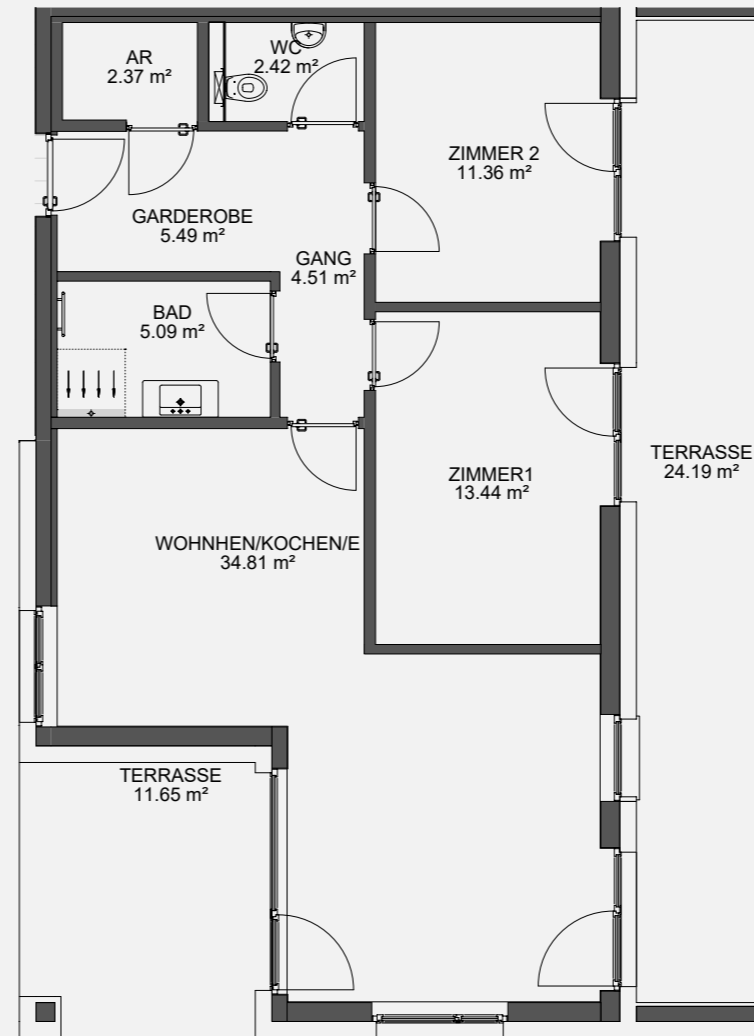

WOHNBEISPIEL
M 1/100

GRUNDRISS
M 1/100

3 Zimmerwohnung EBENE 0

TOP 002

WOHNEN/ESSEN/KOCHEN	ca.	34.81 m ²
ZIMMER 1	ca.	13.44 m ²
ZIMMER 2	ca.	11.36 m ²
BAD	ca.	5.09 m ²
WC	ca.	2.42 m ²
GANG	ca.	4.51 m ²
GARDEROBE	ca.	5.49 m ²
AR	ca.	2.37 m ²
Wohnfläche	ca.	79.49 m²
TERRASSE	ca.	11.65 m ²
TERRASSE	ca.	24.19 m ²
KELLER	ca.	5.89 m ²
GARTEN	ca.	138.51 m ²