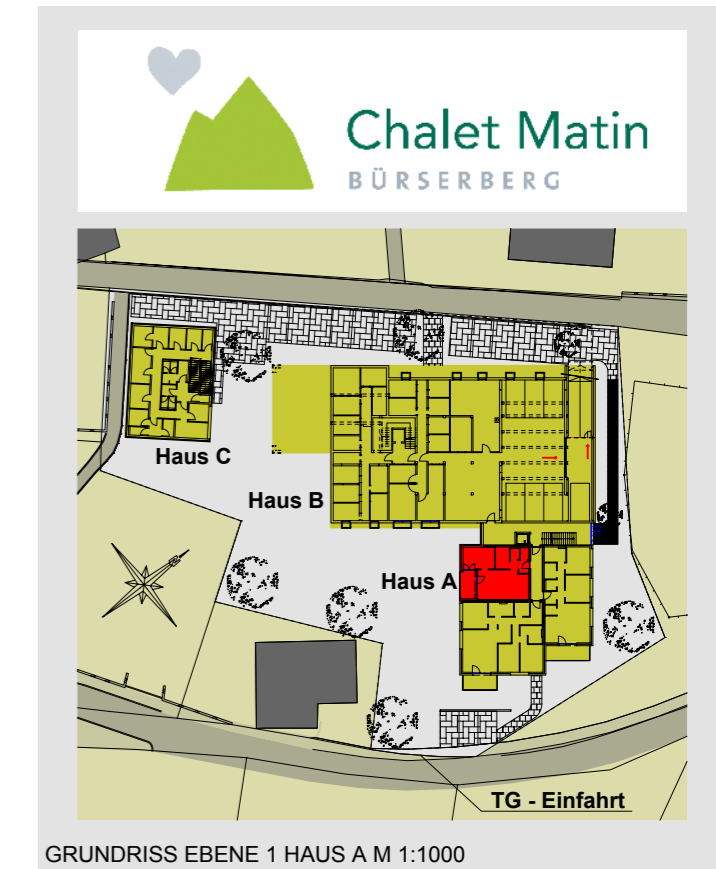

CHALET MATIN

2 Zimmer-Wohnung EBENE 1

HA 103

ESSEN / WO / KO	27.72 m ²
ZIMMER	12.78 m ²
BAD	5.85 m ²
WC	1.84 m ²
DIELE / GANG	6.92 m ²
AR	1.98 m ²

Wohnfläche 57.09 m²

BALKON	8.65 m ²
KA 103	9.47 m ²

WOHNBEISPIEL

GRUNDRISS M 1:100

GRUNDRISS EBENE 1 HAUS A M 1:1000

ANSICHT SÜDWEST A/B/C M 1:1000