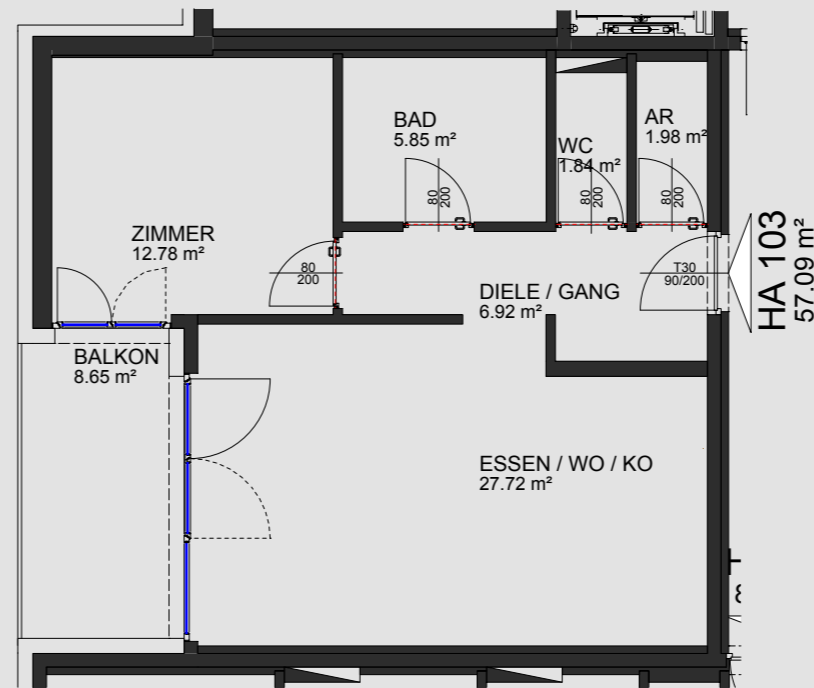

CHALET MATIN

2 Zimmer-Wohnung EBENE 1

HA 103

ESSEN / WO / KO	27.72 m ²
ZIMMER	12.78 m ²
BAD	5.85 m ²
WC	1.84 m ²
DIELE / GANG	6.92 m ²
AR	1.98 m ²

Wohnfläche 57.09 m²

BALKON	8.65 m ²
KA 103	9.47 m ²

WOHNBEISPIEL

GRUNDRISS M 1:100

GRUNDRISS EBENE 1 HAUS A M 1:1000

ANSICHT SÜDWEST A/B/C M 1:1000