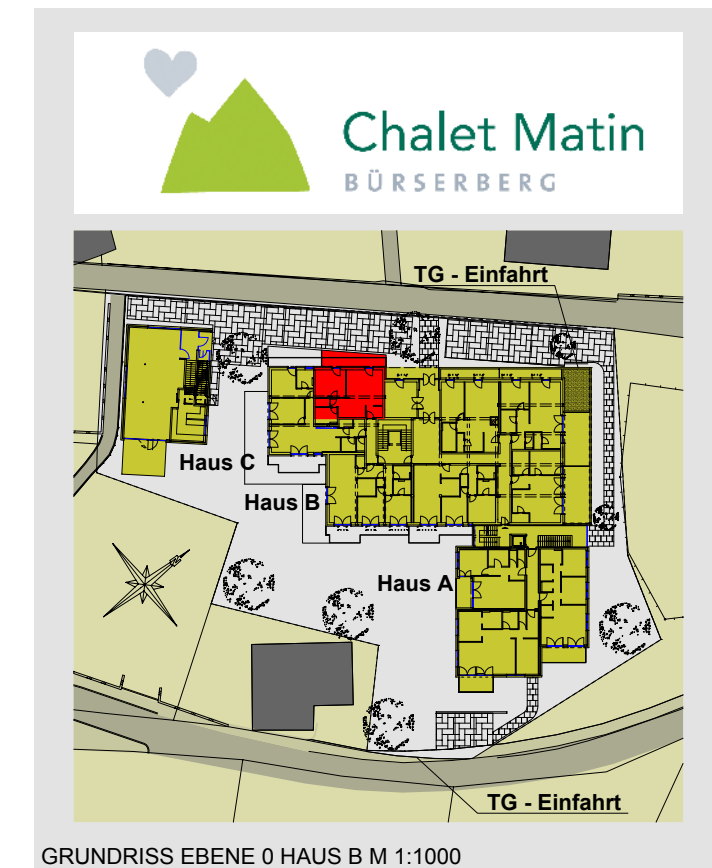

# CHALET MATIN

2 Zimmer-Wohnung EBENE 0

HB 007

ESSEN / WO / KO	29.63 m <sup>2</sup>
ZIMMER	14.74 m <sup>2</sup>
BAD / WC	5.46 m <sup>2</sup>
DIELE	3.33 m <sup>2</sup>
AR	2.23 m <sup>2</sup>

<b>Wohnfläche</b>	<b>55.39 m<sup>2</sup></b>
TERRASSE	9.82 m <sup>2</sup>
GARTEN 1	5.56 m <sup>2</sup>
KB 007	6.78 m <sup>2</sup>

WOHNBEISPIEL

GRUNDRISS M 1:100

GRUNDRISS EBENE 0 HAUS B M 1:1000

ANSICHT NORDWEST A/B/C M 1:1000