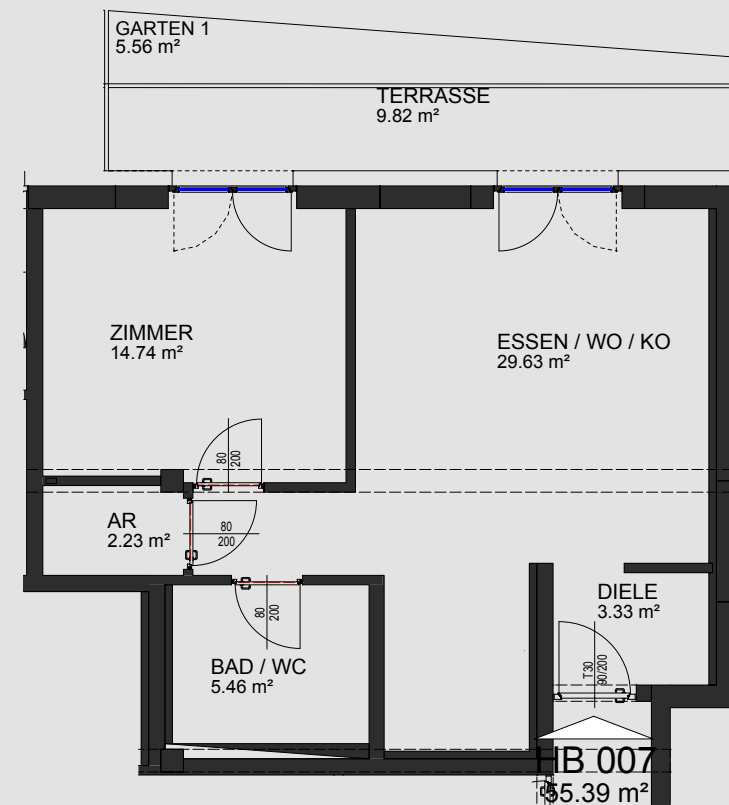

# CHALET MATIN

2 Zimmer-Wohnung EBENE 0

HB 007

ESSEN / WO / KO	29.63 m <sup>2</sup>
ZIMMER	14.74 m <sup>2</sup>
BAD / WC	5.46 m <sup>2</sup>
DIELE	3.33 m <sup>2</sup>
AR	2.23 m <sup>2</sup>

<b>Wohnfläche</b>	<b>55.39 m<sup>2</sup></b>
TERRASSE	9.82 m <sup>2</sup>
GARTEN 1	5.56 m <sup>2</sup>
KB 007	6.78 m <sup>2</sup>

WOHNBEISPIEL

GRUNDRISS M 1:100

GRUNDRISS EBENE 0 HAUS B M 1:1000

ANSICHT NORDWEST A/B/C M 1:1000