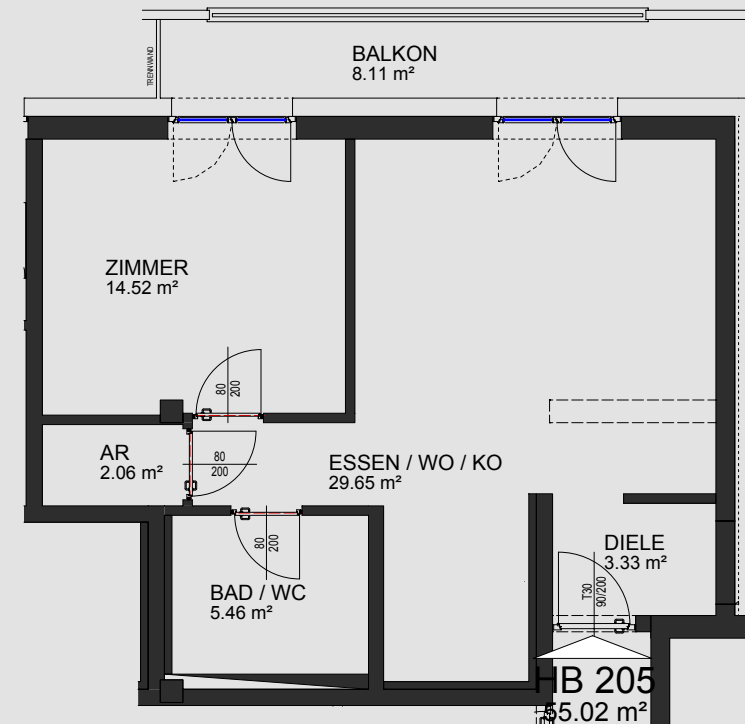

CHALET MATIN

2 Zimmer-Wohnung EBENE 2

HB 205

ESSEN / WO / KO	29.65 m ²
ZIMMER	14.52 m ²
BAD / WC	5.46 m ²
DIELE	3.33 m ²
AR	2.06 m ²

Wohnfläche 55.02 m²

BALKON	8.11 m ²
KB 205	6.76 m ²

WOHNBEISPIEL

GRUNDRISS M 1:100