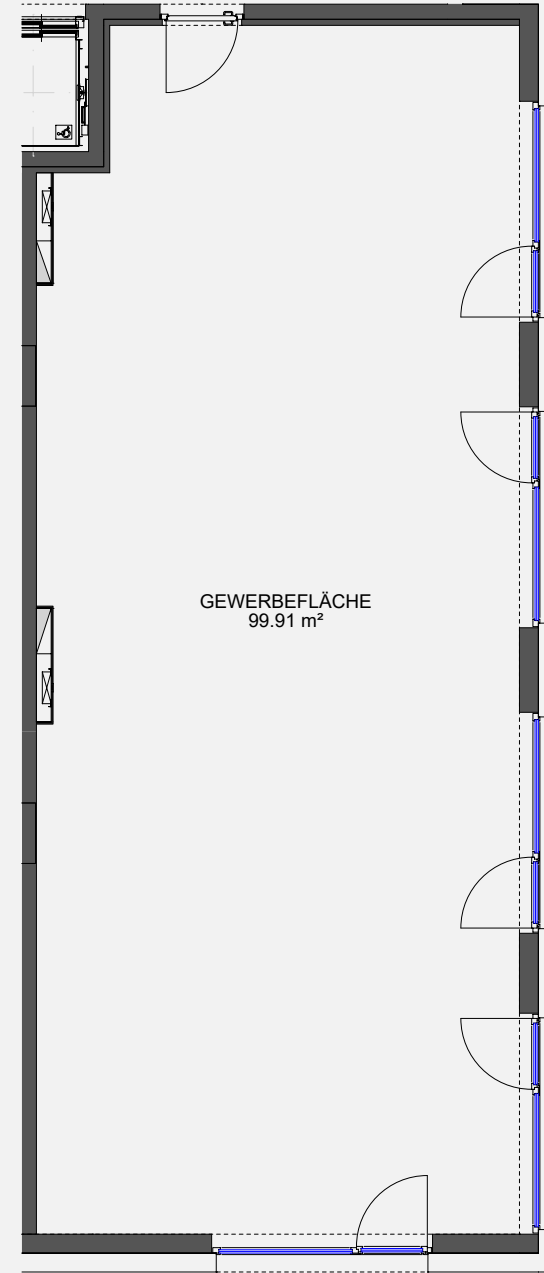

Wohnanlage Göfis, Gässele

Gewerbefläche Haus A		HA 101
GEWERBEFLÄCHE	ca.	99.91 m ²
Gesamtfläche	ca.	99.91 m²
KELLERABTEIL	ca.	8.77 m ²

BEISPIEL
M 1/100

GRUNDRISS
M 1/100

LAGEPLAN
M 1/1200

GRUNDRISS ERDGESCHOSS
M 1/1200

ANSICHT SÜDOST
M 1/1000