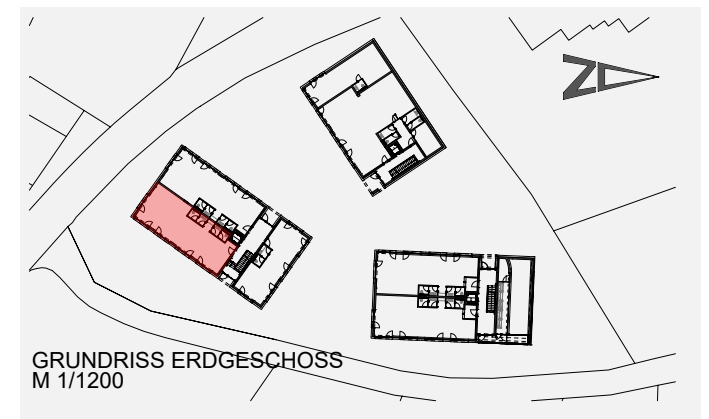

Wohnanlage Göfis, Gässele

Gewerbefläche Haus A		HA 101
GEWERBEFLÄCHE	ca.	99.91 m ²
Gesamtfläche	ca.	99.91 m²
KELLERABTEIL	ca.	8.77 m ²

BEISPIEL
M 1/100

GRUNDRISS
M 1/100

LAGEPLAN
M 1/1200

GRUNDRISS ERDGESCHOSS
M 1/1200

ANSICHT SÜDOST
M 1/1000