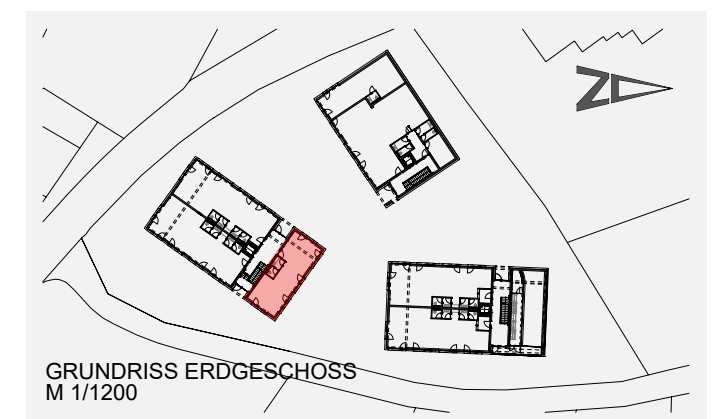

Wohnanlage Göfis, Gässele

Gewerbefläche Haus A	HA 103
GEWERBEFLÄCHE	ca. 67.17 m ²
Gesamtfläche	ca. 67.17 m ²
KELLERABTEIL	ca. 5.57 m ²

BEISPIEL
M 1/100

GRUNDRISS
M 1/100

LAGEPLAN
M 1/1200

GRUNDRISS ERDGESCHOSS
M 1/1200