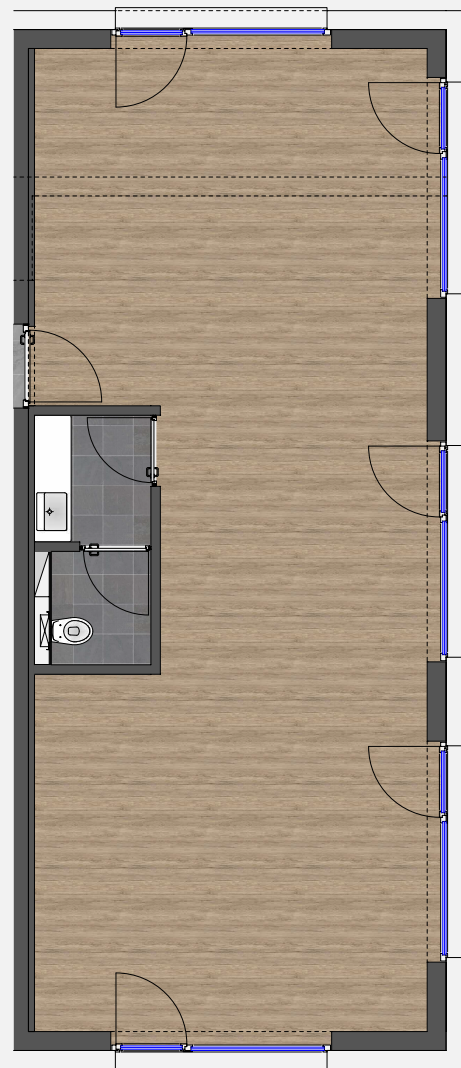

Wohnanlage Göfis, Gässele

Gewerbefläche Haus A	HA 103
GEWERBEFLÄCHE	ca. 67.17 m ²
Gesamtfläche	ca. 67.17 m ²
KELLERABTEIL	ca. 5.57 m ²

BEISPIEL
M 1/100

GRUNDRISS
M 1/100

LAGEPLAN
M 1/1200

GRUNDRISS ERDGESCHOSS
M 1/1200

ANSICHT OST
M 1/1000