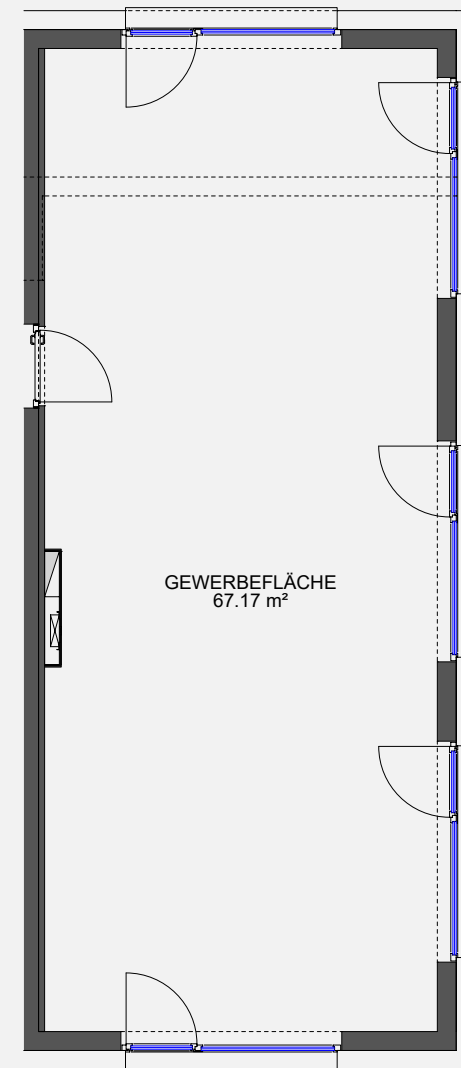

Wohnanlage Göfis, Gässele

Gewerbefläche Haus A	HA 103
GEWERBEFLÄCHE	ca. 67.17 m ²
Gesamtfläche	ca. 67.17 m ²
KELLERABTEIL	ca. 5.57 m ²

BEISPIEL
M 1/100

GRUNDRISS
M 1/100

LAGEPLAN
M 1/1200

GRUNDRISS ERDGESCHOSS
M 1/1200