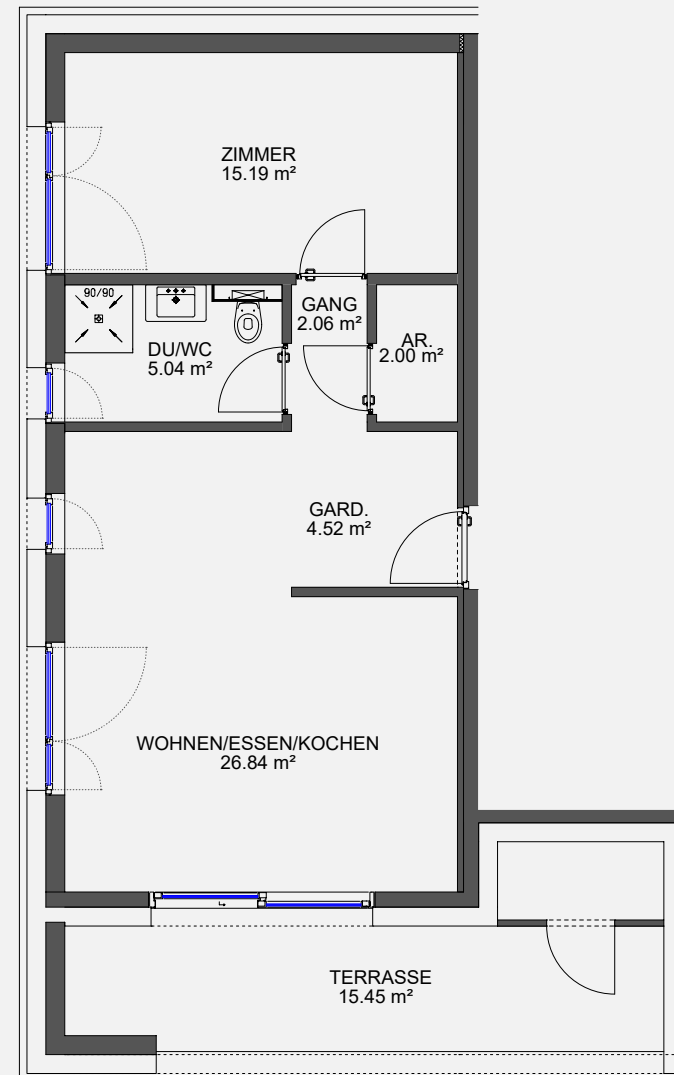

Wohnanlage Göfis, Gässele

2 Zimmerwohnung Haus A / 1.OG		HA 203
WOHNEN/ESSEN/KOCHEN	ca.	26.84 m ²
ZIMMER	ca.	15.19 m ²
DU/WC	ca.	5.04 m ²
GARD.	ca.	4.52 m ²
GANG	ca.	2.06 m ²
AR.	ca.	2.00 m ²
Wohnfläche	ca.	55.65 m²
TERRASSE	ca.	15.45 m ²
KELLERABTEIL	ca.	9.15 m ²

BEISPIEL
M 1/100

GRUNDRISS
M 1/100

LAGEPLAN
M 1/1200

GRUNDRISS 1 OBERGESCHOSS
M 1/1200

ANSICHT OST
M 1/1000