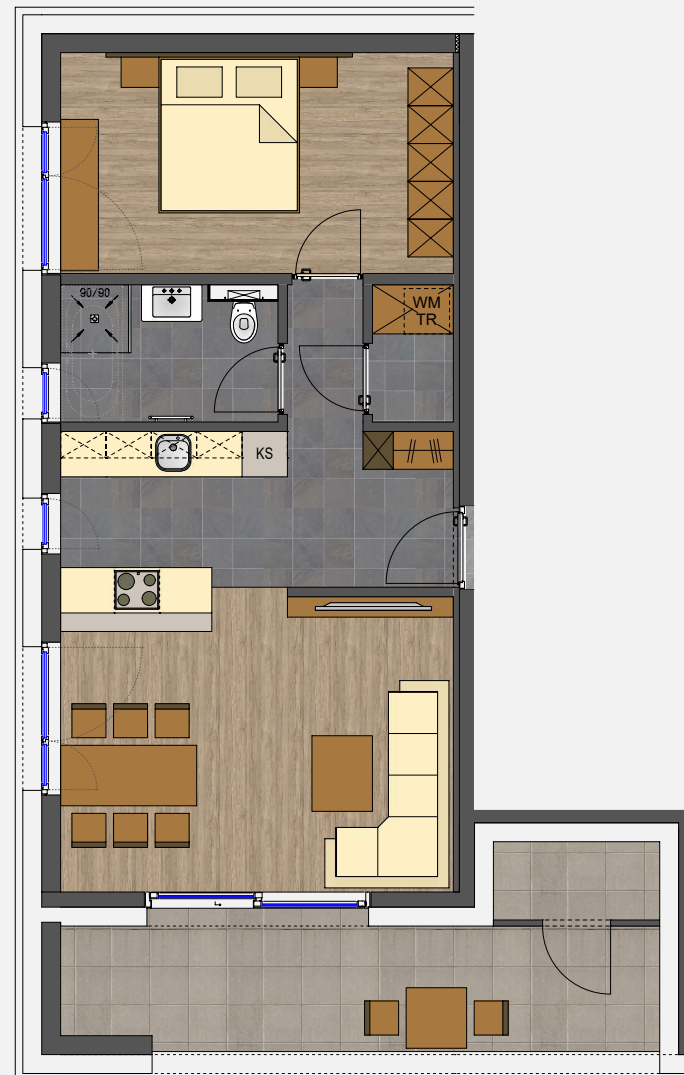

Wohnanlage Göfis, Gässele

2 Zimmerwohnung Haus A / 1.OG		HA 203
WOHNEN/ESSEN/KOCHEN	ca.	26.84 m ²
ZIMMER	ca.	15.19 m ²
DU/WC	ca.	5.04 m ²
GARD.	ca.	4.52 m ²
GANG	ca.	2.06 m ²
AR.	ca.	2.00 m ²
Wohnfläche	ca.	55.65 m²
TERRASSE	ca.	15.45 m ²
KELLERABTEIL	ca.	9.15 m ²

BEISPIEL
M 1/100

GRUNDRISS
M 1/100

LAGEPLAN
M 1/1200

GRUNDRISS 1 OBERGESCHOSS
M 1/1200

ANSICHT OST
M 1/1000