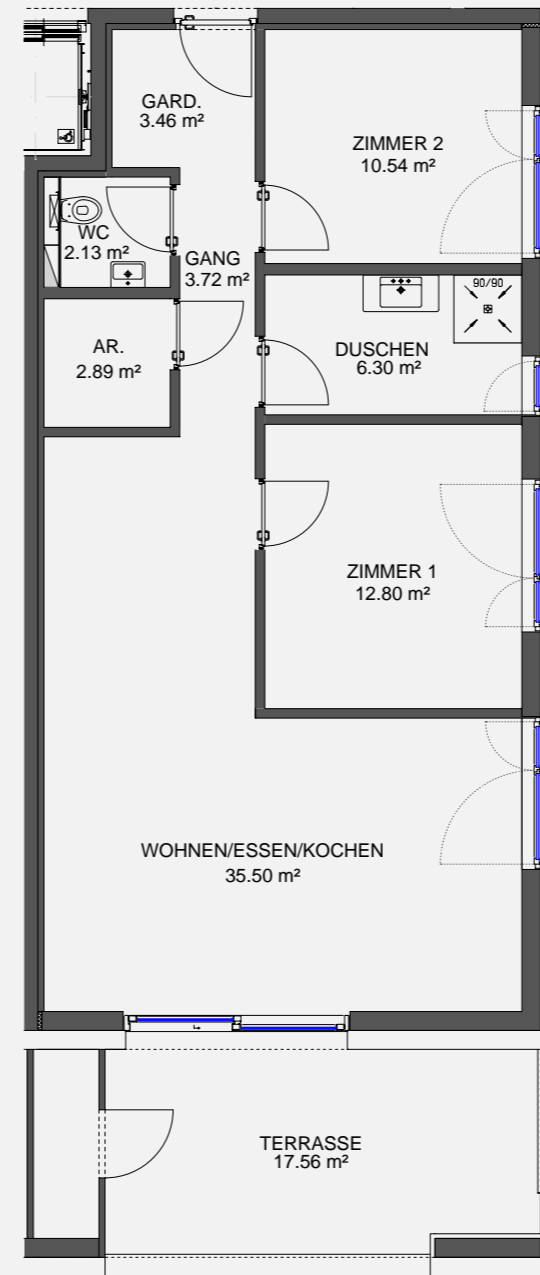

Wohnanlage Göfis, Gässele

3 Zimmerwohnung Haus A / 2.OG		HA 301
WOHNEN/ESSEN/KOCHEN	ca.	35.50 m ²
ZIMMER 1	ca.	12.80 m ²
ZIMMER 2	ca.	10.54 m ²
DUSCHEN	ca.	6.30 m ²
WC	ca.	2.13 m ²
GANG	ca.	3.72 m ²
GARD.	ca.	3.46 m ²
AR.	ca.	2.89 m ²
Wohnfläche	ca.	77.34 m²
TERRASSE	ca.	17.56 m ²
KELLERABTEIL	ca.	6.15 m ²

BEISPIEL
M 1/100

GRUNDRISS
M 1/100

LAGEPLAN
M 1/1200

GRUNDRISS 2 OBERGESCHOSS
M 1/1200

ANSICHT SÜDOST
M 1/1000