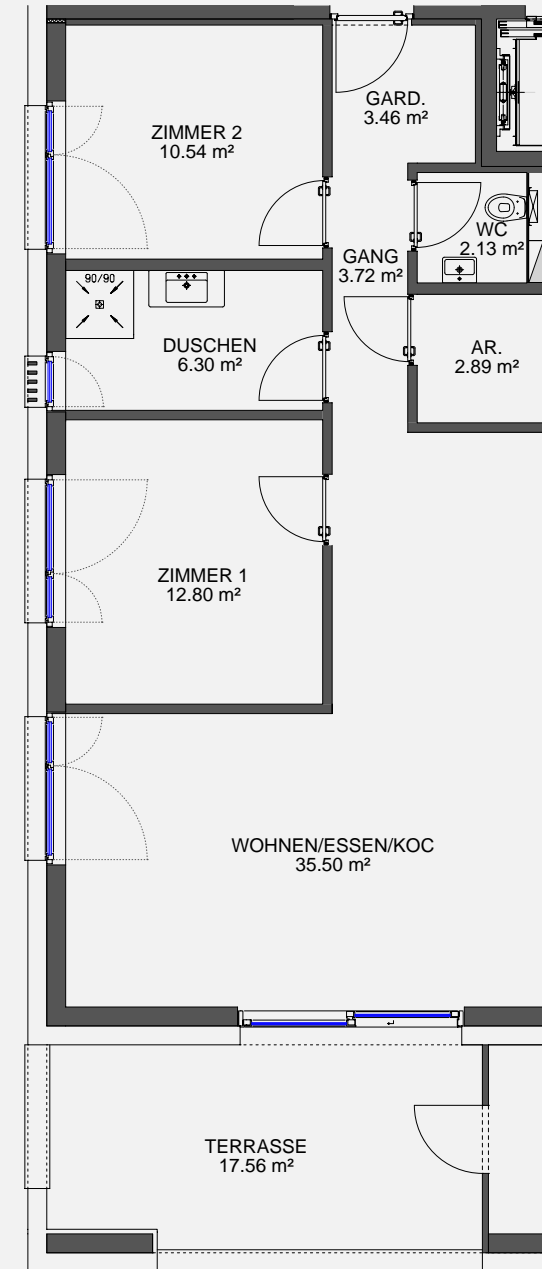

Wohnanlage Göfis, Gässele

3 Zimmerwohnung Haus A / 2.OG

HA 302

WOHNEN/ESSEN/KOC	ca. 35.50 m ²
ZIMMER 1	ca. 12.80 m ²
ZIMMER 2	ca. 10.54 m ²
DUSCHEN	ca. 6.30 m ²
WC	ca. 2.13 m ²
GANG	ca. 3.72 m ²
GARD.	ca. 3.46 m ²
AR.	ca. 2.89 m ²

Wohnfläche ca. 77.34 m²

TERRASSE	ca. 17.56 m ²
KELLERABTEIL	ca. 5.89 m ²

BEISPIEL
M 1/100

GRUNDRISS
M 1/100

LAGEPLAN
M 1/1200

GRUNDRISS 2 OBERGESCHOSS
M 1/1200

ANSICHT SÜDWEST
M 1/1000