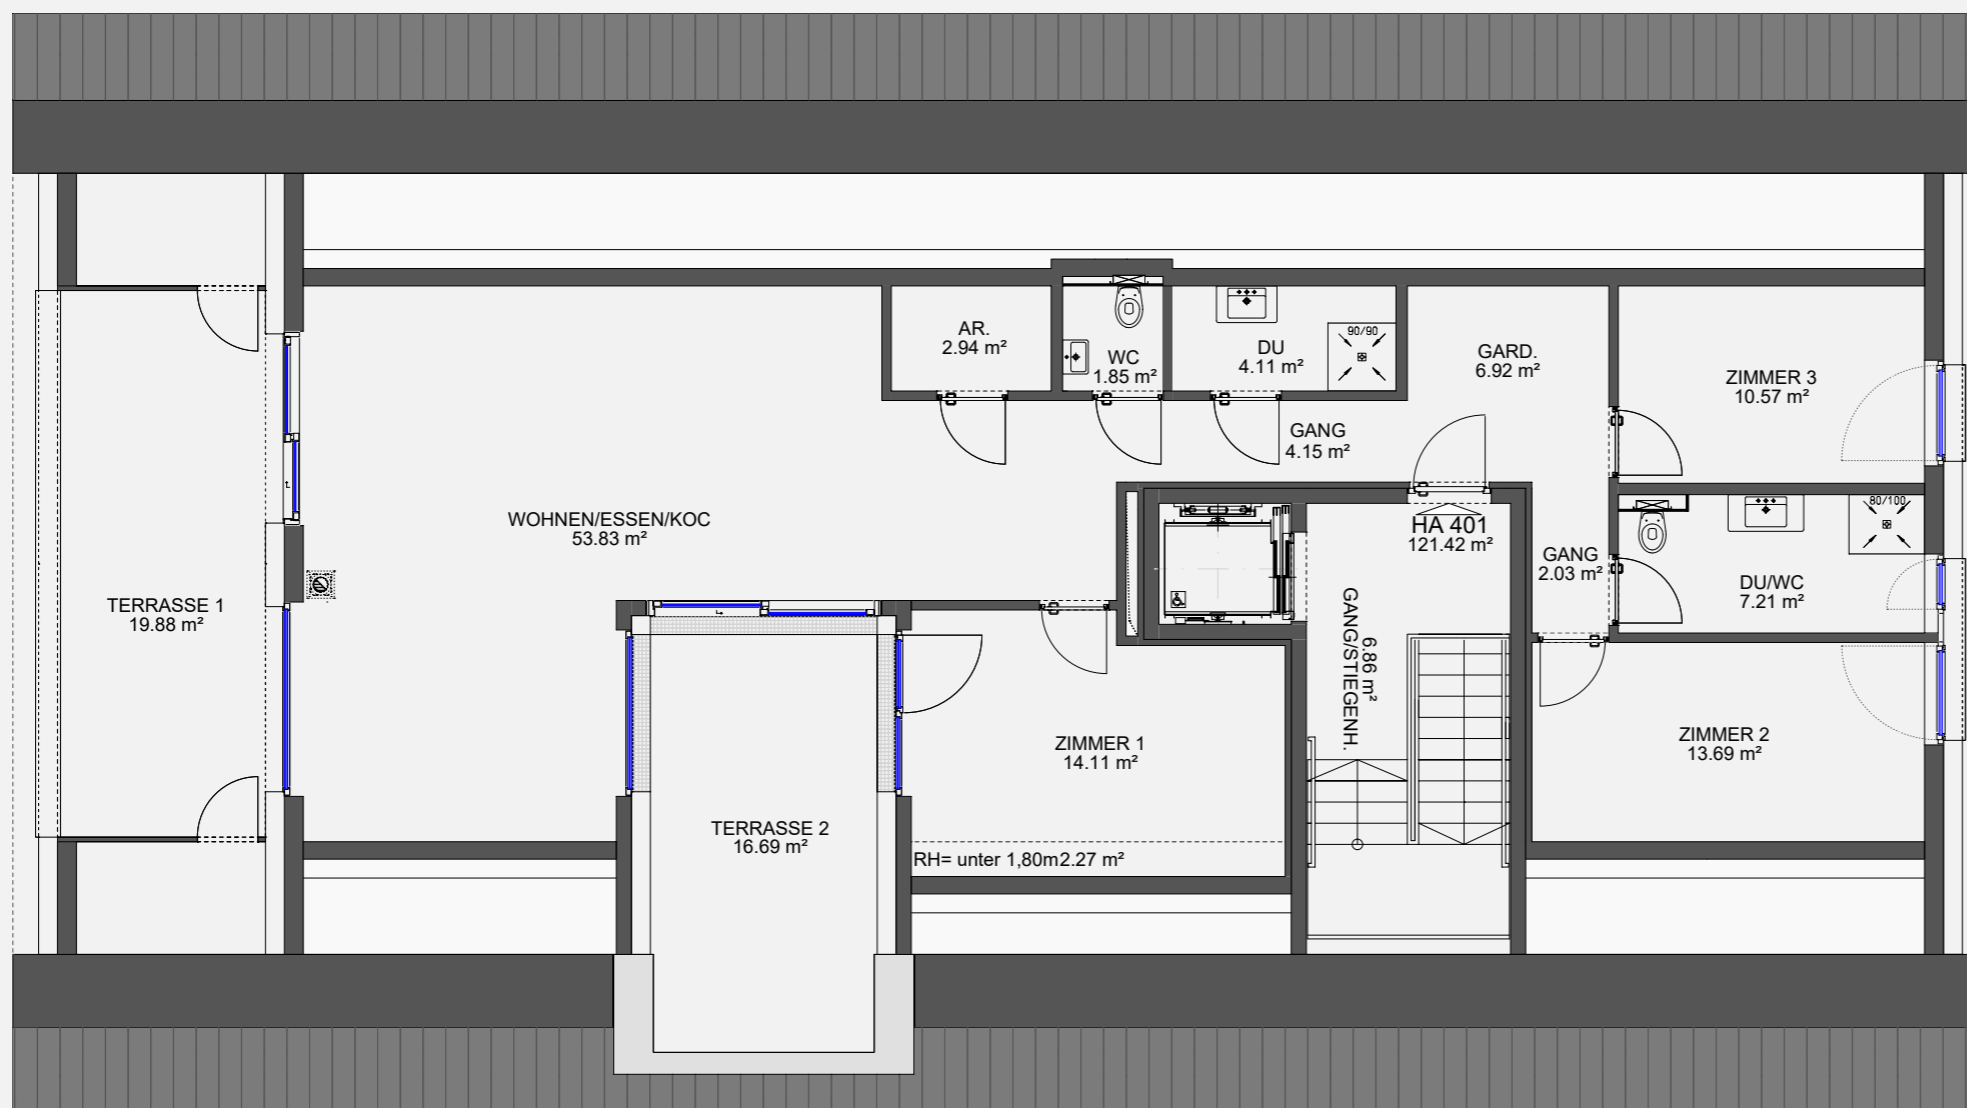

## 4 Zimmerwohnung Haus A / 3.OG

## HA 401

WOHNEN/ESSEN/KOC	ca.	53.83 m <sup>2</sup>
ZIMMER 1	ca.	14.11 m <sup>2</sup>
ZIMMER 2	ca.	13.69 m <sup>2</sup>
ZIMMER 3	ca.	10.57 m <sup>2</sup>
DU/WC	ca.	7.21 m <sup>2</sup>
DU	ca.	4.11 m <sup>2</sup>
WC	ca.	1.85 m <sup>2</sup>
GARD.	ca.	6.92 m <sup>2</sup>
GANG	ca.	4.15 m <sup>2</sup>
GANG	ca.	2.03 m <sup>2</sup>
AR.	ca.	2.94 m <sup>2</sup>

**Wohnfläche** ca. 121.42 m<sup>2</sup>

RH= unter 1,80m	ca.	2.27 m <sup>2</sup>
TERRASSE 1	ca.	19.88 m <sup>2</sup>
TERRASSE 2	ca.	16.69 m <sup>2</sup>
KELLERABTEIL	ca.	8.96 m <sup>2</sup>

GRUNDRISS  
M 1/100

LAGEPLAN  
M 1/1200

GRUNDRISS 3 OBERGESCHOSS  
M 1/1200

ANSICHT SÜDWEST  
M 1/1000