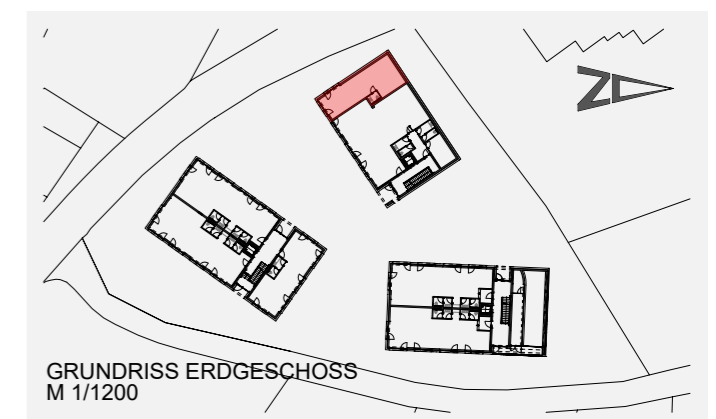

Wohnanlage Göfis, Gässele

Gewerbefläche Haus B		HB 102
GEWERBEFLÄCHE	ca.	59.21 m ²
Gesamtfläche	ca.	59.21 m²

BEISPIEL
M 1/100

GRUNDRISS
M 1/100

ANSICHT SÜD
M 1/1000