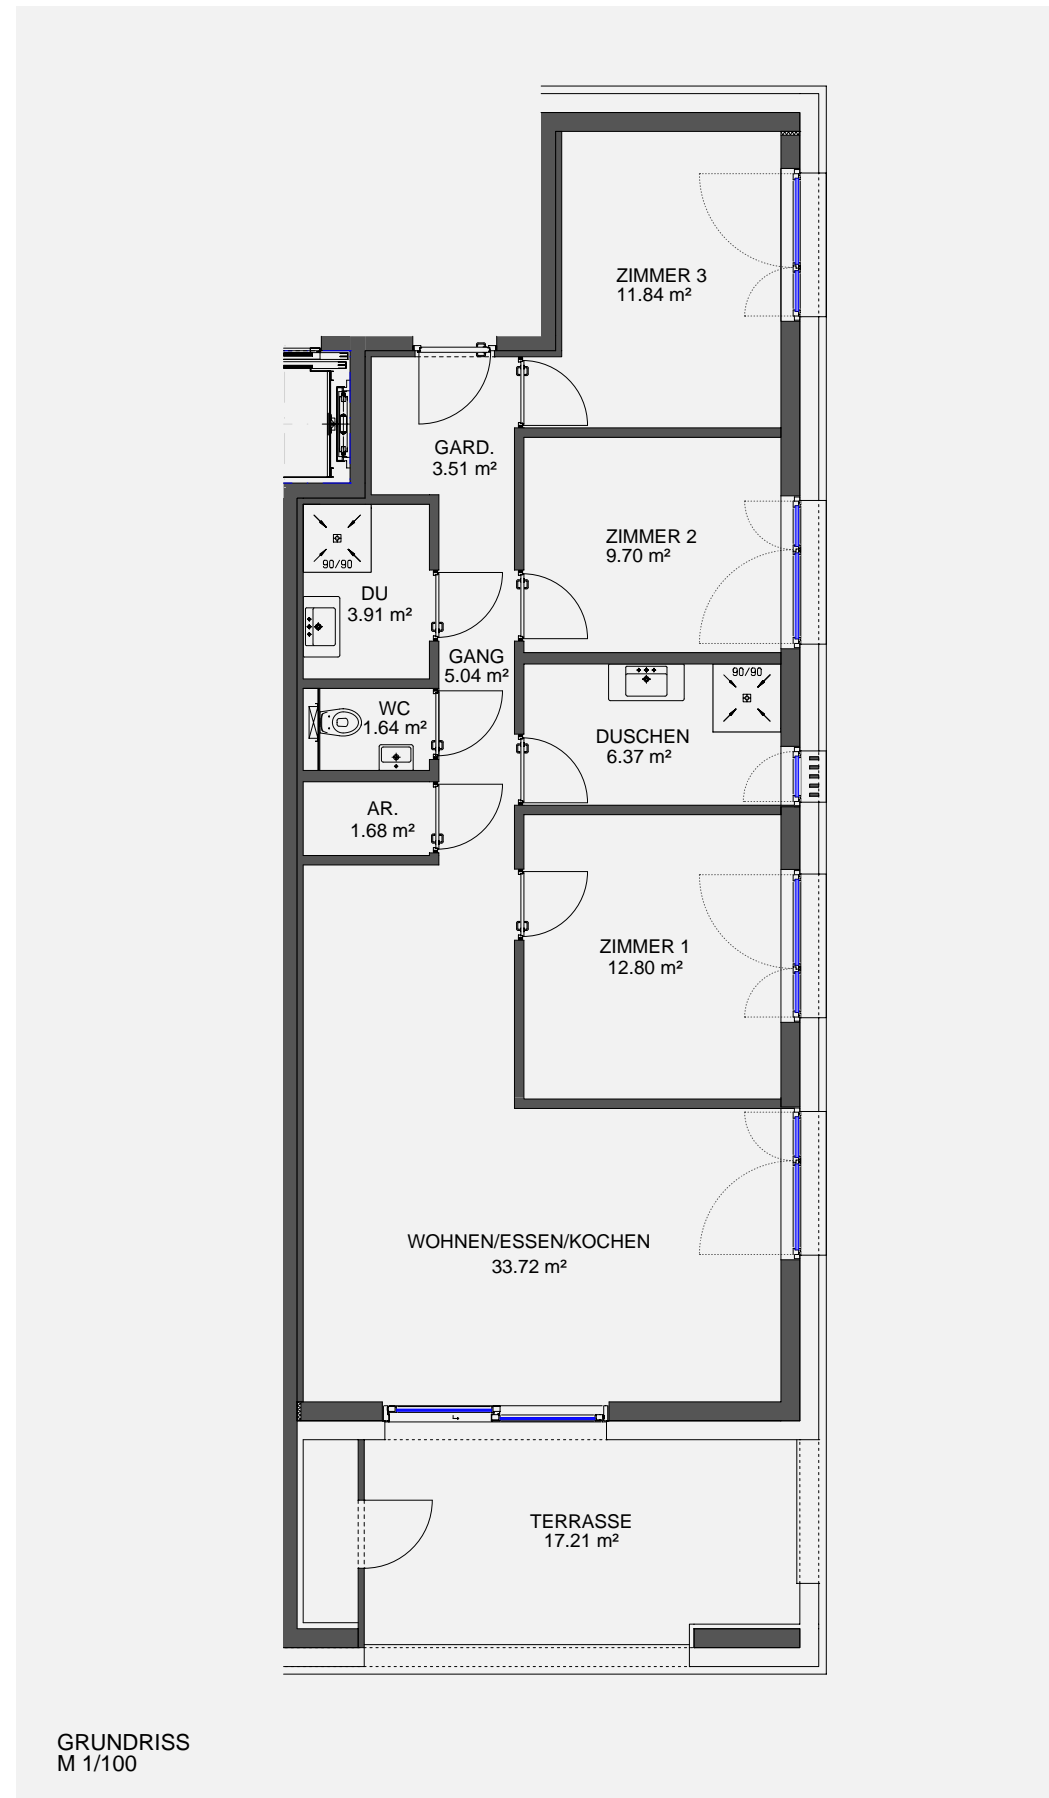

Wohnanlage Göfis, Gässele

BEISPIEL
M 1/100

GRUNDRISS
M 1/100

4 Zimmerwohnung Haus B / 1.OG	HB 201
WOHNEN/ESSEN/KOCHEN	ca. 33.72 m ²
ZIMMER 1	ca. 12.80 m ²
ZIMMER 2	ca. 9.70 m ²
ZIMMER 3	ca. 11.84 m ²
DUSCHEN	ca. 6.37 m ²
DU	ca. 3.91 m ²
WC	ca. 1.64 m ²
GANG	ca. 5.04 m ²
GARD.	ca. 3.51 m ²
AR.	ca. 1.68 m ²
Wohnfläche	ca. 90.21 m²
TERRASSE	ca. 17.21 m ²
KELLERABTEIL	ca. 6.00 m ²

LAGEPLAN
M 1/1200

GRUNDRISS 1 OBERGESCHOSS
M 1/1200

ANSICHT SÜD
M 1/1000