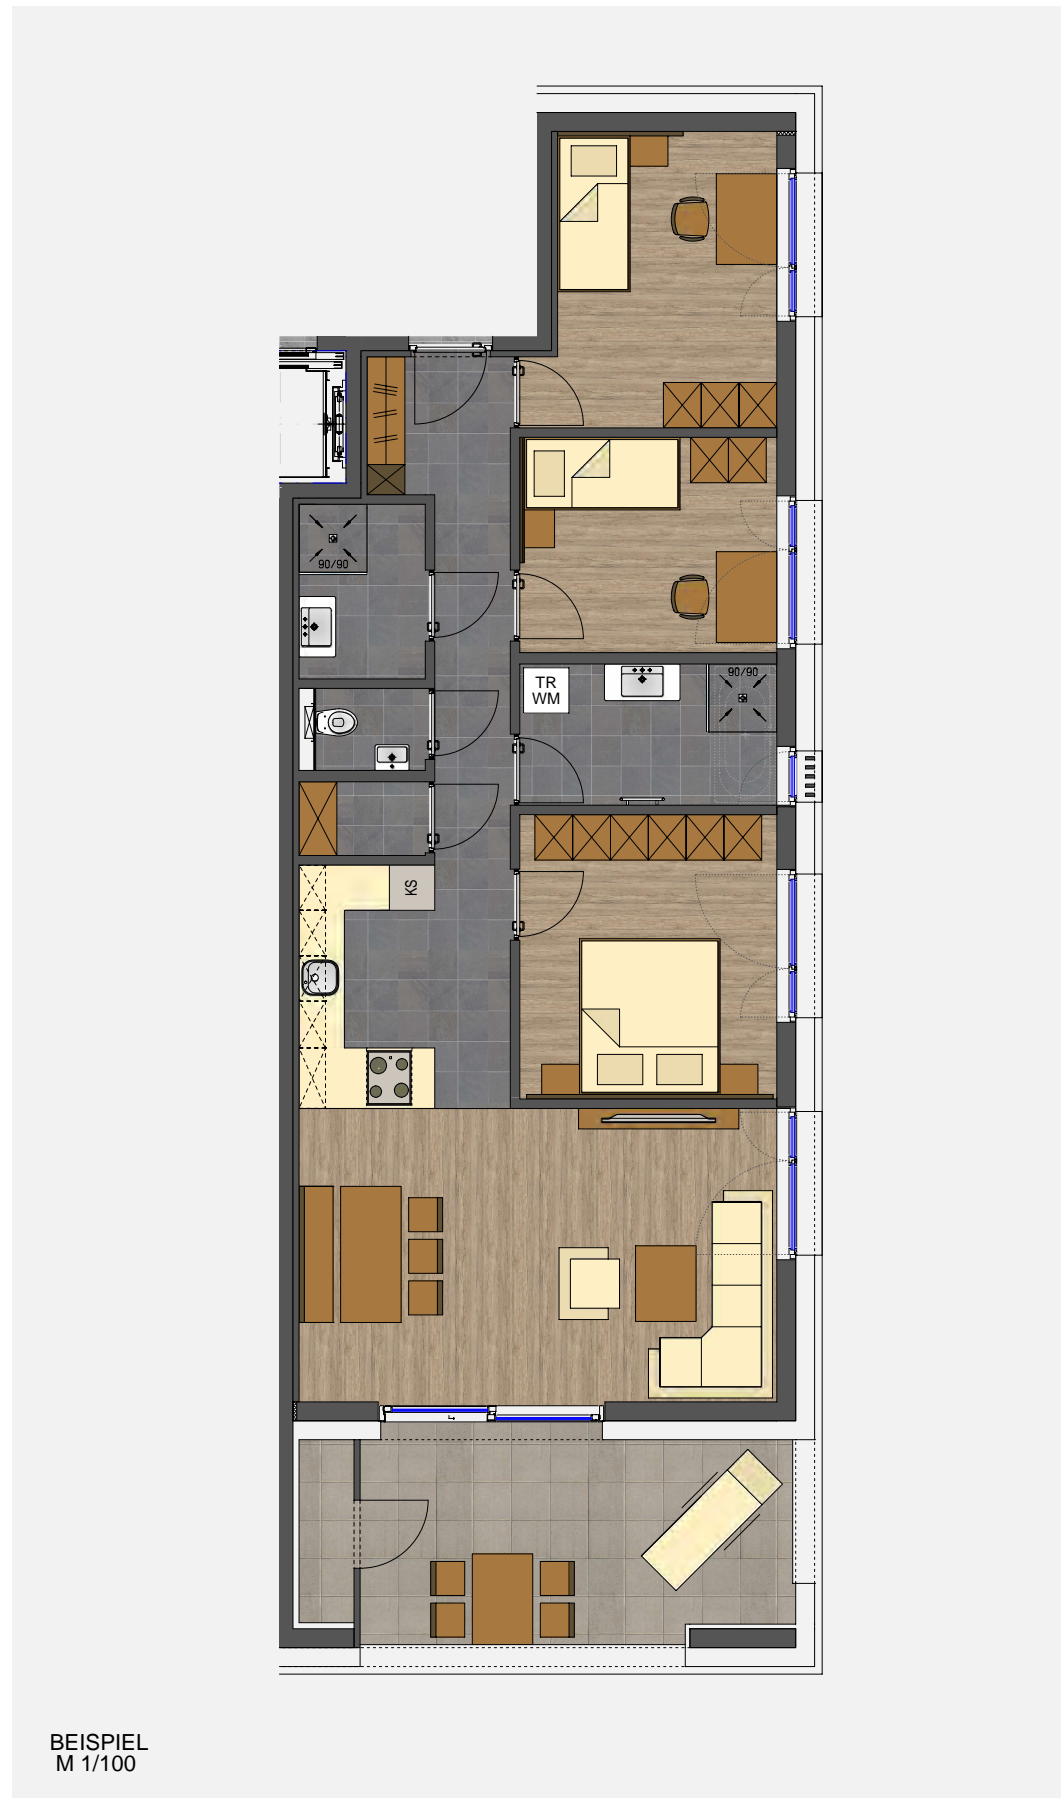

Wohnanlage Göfis, Gässele

BEISPIEL
M 1/100

GRUNDRISS
M 1/100

4 Zimmerwohnung Haus B / 1.OG	HB 201
WOHNEN/ESSEN/KOCHEN	ca. 33.72 m ²
ZIMMER 1	ca. 12.80 m ²
ZIMMER 2	ca. 9.70 m ²
ZIMMER 3	ca. 11.84 m ²
DUSCHEN	ca. 6.37 m ²
DU	ca. 3.91 m ²
WC	ca. 1.64 m ²
GANG	ca. 5.04 m ²
GARD.	ca. 3.51 m ²
AR.	ca. 1.68 m ²
Wohnfläche	ca. 90.21 m²
TERRASSE	ca. 17.21 m ²
KELLERABTEIL	ca. 6.00 m ²

LAGEPLAN
M 1/1200

GRUNDRISS 1 OBERGESCHOSS
M 1/1200

ANSICHT SÜD
M 1/1000