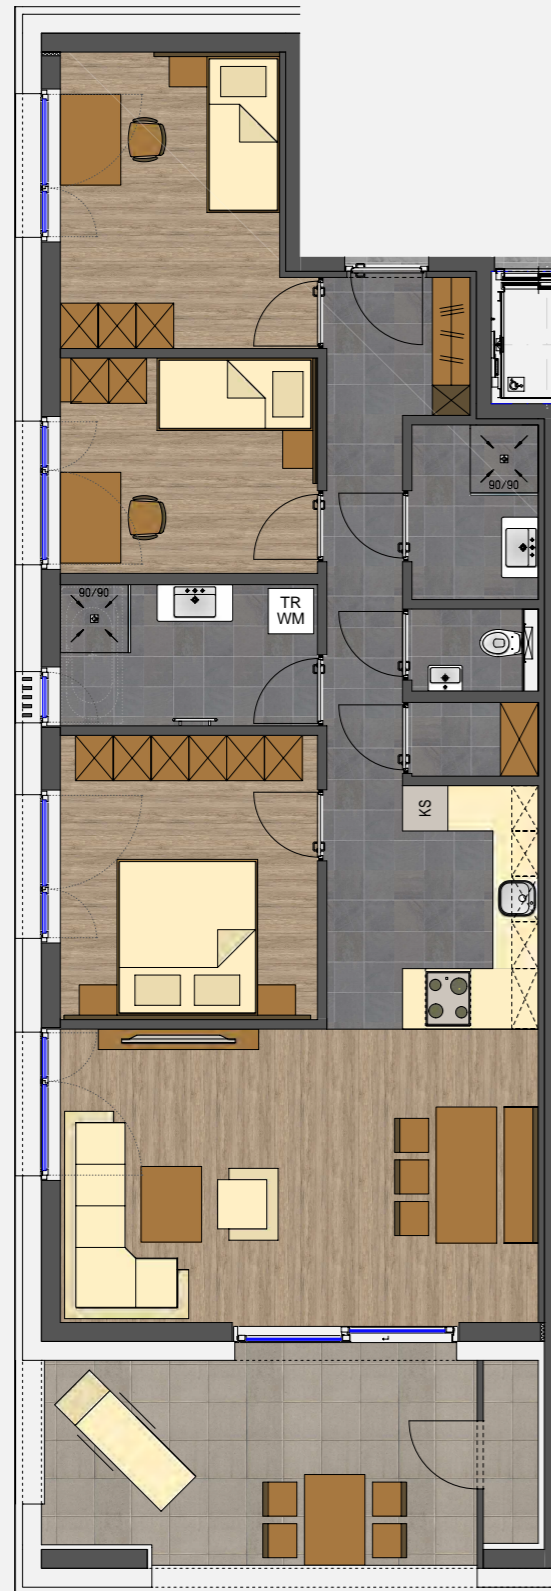

Wohnanlage Göfis, Gässele

4 Zimmerwohnung Haus B / 1.OG

HB 202

WOHNEN/ESSEN/KOCHEN	ca. 33.72 m ²
ZIMMER 1	ca. 12.80 m ²
ZIMMER 2	ca. 9.70 m ²
ZIMMER 3	ca. 11.84 m ²
DUSCHEN	ca. 6.37 m ²
DU	ca. 3.91 m ²
WC	ca. 1.64 m ²
GANG	ca. 5.04 m ²
GARD.	ca. 3.51 m ²
AR.	ca. 1.68 m ²

Wohnfläche ca. 90.21 m²

TERRASSE	ca. 17.15 m ²
KELLERABTEIL	ca. 6.00 m ²

BEISPIEL
M 1/100

GRUNDRISS
M 1/100

LAGEPLAN
M 1/1200

GRUNDRISS 1 OBERGESCHOSS
M 1/1200

ANSICHT NORD
M 1/1000