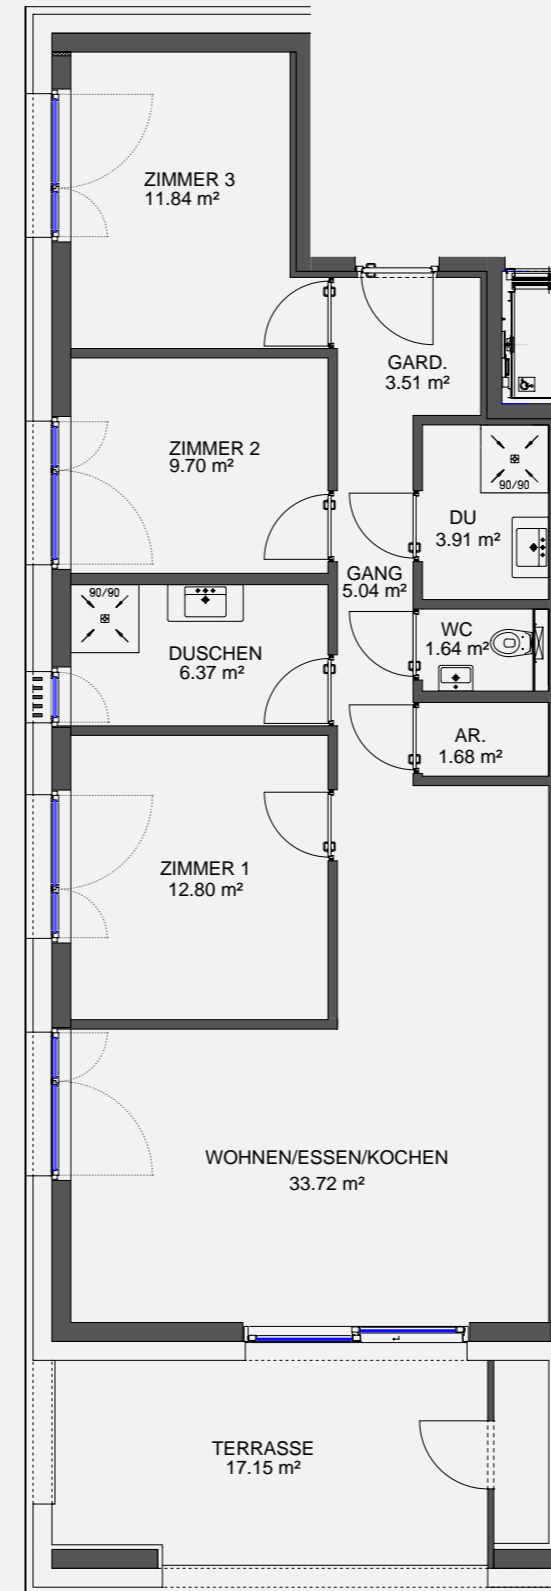

Wohnanlage Göfis, Gässele

4 Zimmerwohnung Haus B / 1.OG

HB 202

WOHNEN/ESSEN/KOCHEN	ca. 33.72 m ²
ZIMMER 1	ca. 12.80 m ²
ZIMMER 2	ca. 9.70 m ²
ZIMMER 3	ca. 11.84 m ²
DUSCHEN	ca. 6.37 m ²
DU	ca. 3.91 m ²
WC	ca. 1.64 m ²
GANG	ca. 5.04 m ²
GARD.	ca. 3.51 m ²
AR.	ca. 1.68 m ²

Wohnfläche ca. 90.21 m²

TERRASSE	ca. 17.15 m ²
KELLERABTEIL	ca. 6.00 m ²

BEISPIEL
M 1/100

GRUNDRISS
M 1/100

LAGEPLAN
M 1/1200

GRUNDRISS 1 OBERGESCHOSS
M 1/1200

ANSICHT NORD
M 1/1000