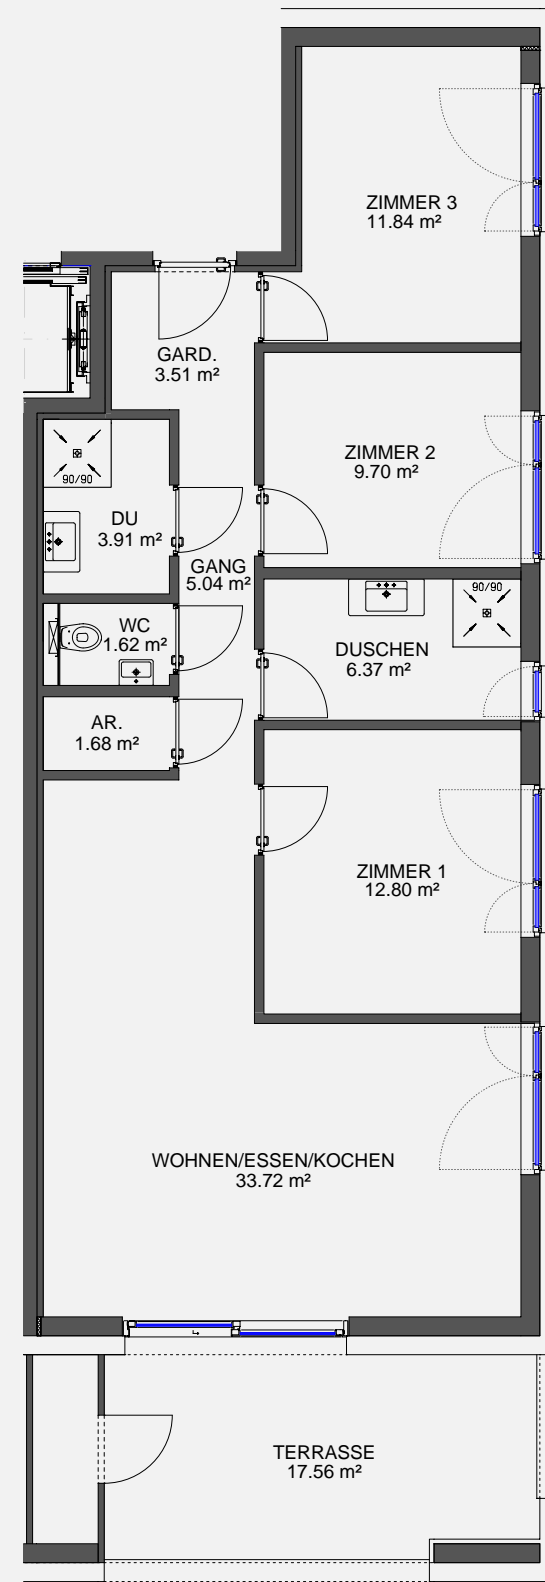

# Wohnanlage Göfis, Gässele

4 Zimmerwohnung Haus B / 2.OG		HB 301
WOHNEN/ESSEN/KOCHEN	ca.	33.72 m <sup>2</sup>
ZIMMER 1	ca.	12.80 m <sup>2</sup>
ZIMMER 2	ca.	9.70 m <sup>2</sup>
ZIMMER 3	ca.	11.84 m <sup>2</sup>
DUSCHEN	ca.	6.37 m <sup>2</sup>
DU	ca.	3.91 m <sup>2</sup>
WC	ca.	1.63 m <sup>2</sup>
GANG	ca.	5.04 m <sup>2</sup>
GARD.	ca.	3.51 m <sup>2</sup>
AR.	ca.	1.68 m <sup>2</sup>
<b>Wohnfläche</b>	ca.	<b>90.19 m<sup>2</sup></b>
TERRASSE	ca.	17.56 m <sup>2</sup>
KELLERABTEIL	ca.	6.00 m <sup>2</sup>

BEISPIEL  
M 1/100

GRUNDRISS  
M 1/100

ANSICHT SÜD  
M 1/1000