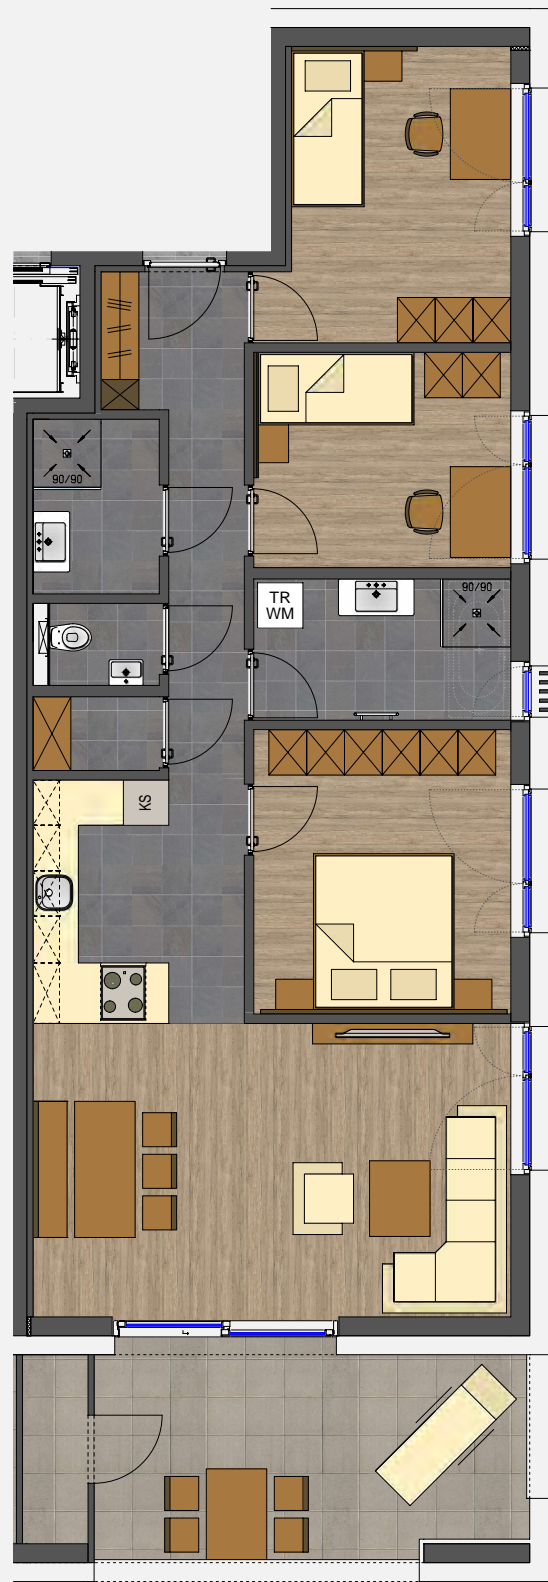

# Wohnanlage Göfis, Gässele

4 Zimmerwohnung Haus B / 2.OG		HB 301
WOHNEN/ESSEN/KOCHEN	ca.	33.72 m <sup>2</sup>
ZIMMER 1	ca.	12.80 m <sup>2</sup>
ZIMMER 2	ca.	9.70 m <sup>2</sup>
ZIMMER 3	ca.	11.84 m <sup>2</sup>
DUSCHEN	ca.	6.37 m <sup>2</sup>
DU	ca.	3.91 m <sup>2</sup>
WC	ca.	1.63 m <sup>2</sup>
GANG	ca.	5.04 m <sup>2</sup>
GARD.	ca.	3.51 m <sup>2</sup>
AR.	ca.	1.68 m <sup>2</sup>
<b>Wohnfläche</b>	ca.	<b>90.19 m<sup>2</sup></b>
TERRASSE	ca.	17.56 m <sup>2</sup>
KELLERABTEIL	ca.	6.00 m <sup>2</sup>

BEISPIEL  
M 1/100

GRUNDRISS  
M 1/100

ANSICHT SÜD  
M 1/1000