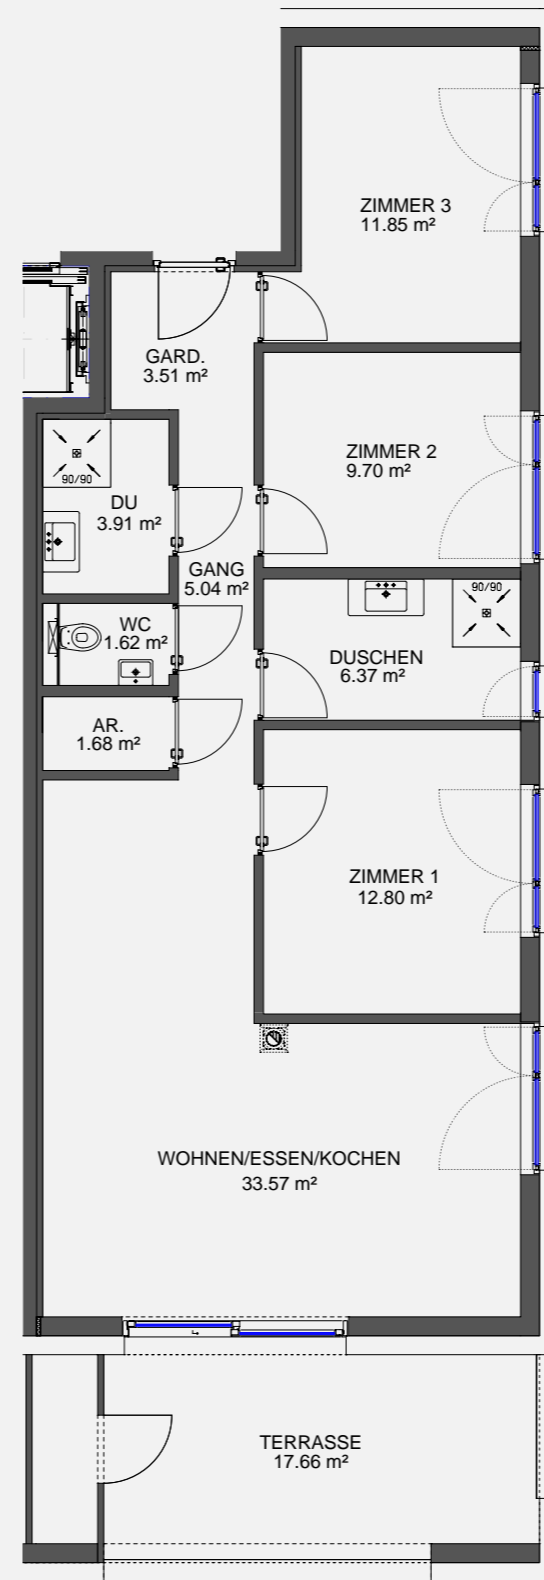

Wohnanlage Göfis, Gässele

4 Zimmerwohnung Haus B / 3.OG

HB 401

WOHNEN/ESSEN/KOCHEN	ca.	33.57 m ²
ZIMMER 1	ca.	12.80 m ²
ZIMMER 2	ca.	9.70 m ²
ZIMMER 3	ca.	11.85 m ²
DUSCHEN	ca.	6.37 m ²
DU	ca.	3.91 m ²
WC	ca.	1.63 m ²
GANG	ca.	5.04 m ²
GARD.	ca.	3.51 m ²
AR.	ca.	1.68 m ²

Wohnfläche ca. 90.05 m²

TERRASSE	ca.	17.66 m ²
KELLERABTEIL	ca.	9.27 m ²

BEISPIEL
M 1/100

GRUNDRISS
M 1/100

LAGEPLAN
M 1/1200

GRUNDRISS 3 OBERGESCHOSS
M 1/1200

ANSICHT SÜD
M 1/1000