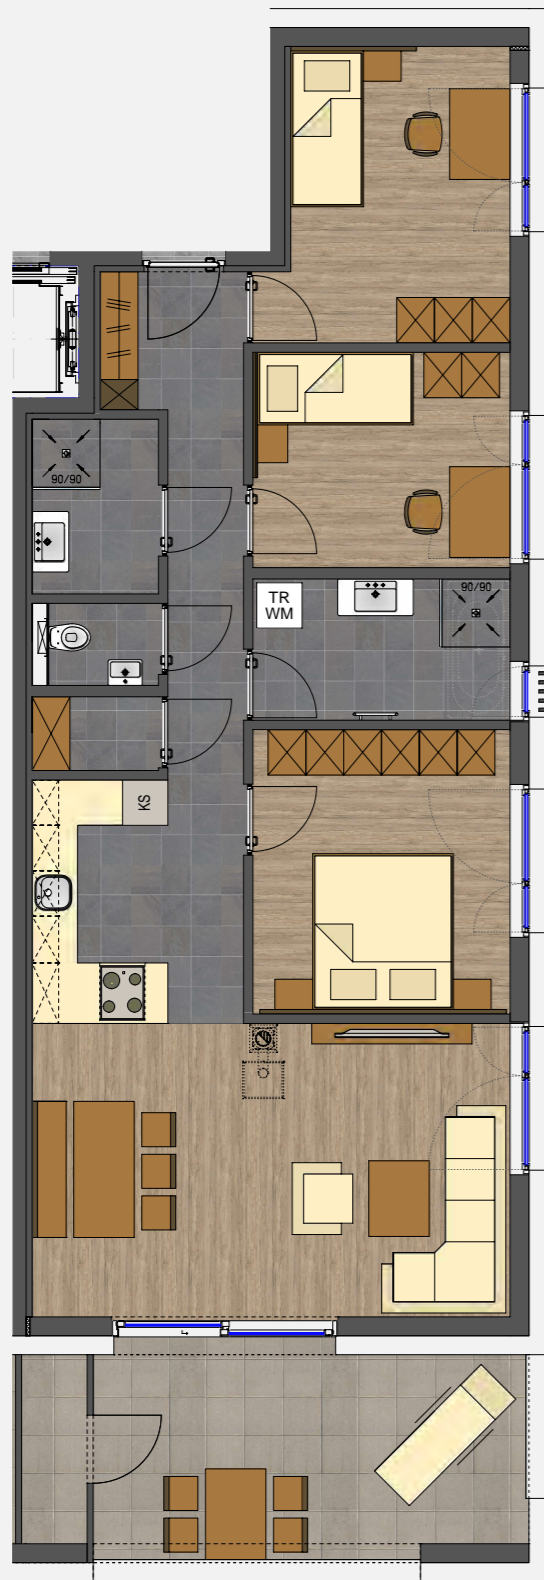

Wohnanlage Göfis, Gässele

4 Zimmerwohnung Haus B / 3.OG

HB 401

WOHNEN/ESSEN/KOCHEN	ca.	33.57 m ²
ZIMMER 1	ca.	12.80 m ²
ZIMMER 2	ca.	9.70 m ²
ZIMMER 3	ca.	11.85 m ²
DUSCHEN	ca.	6.37 m ²
DU	ca.	3.91 m ²
WC	ca.	1.63 m ²
GANG	ca.	5.04 m ²
GARD.	ca.	3.51 m ²
AR.	ca.	1.68 m ²

Wohnfläche ca. 90.05 m²

TERRASSE	ca.	17.66 m ²
KELLERABTEIL	ca.	9.27 m ²

BEISPIEL
M 1/100

GRUNDRISS
M 1/100

LAGEPLAN
M 1/1200

GRUNDRISS 3 OBERGESCHOSS
M 1/1200

ANSICHT SÜD
M 1/1000