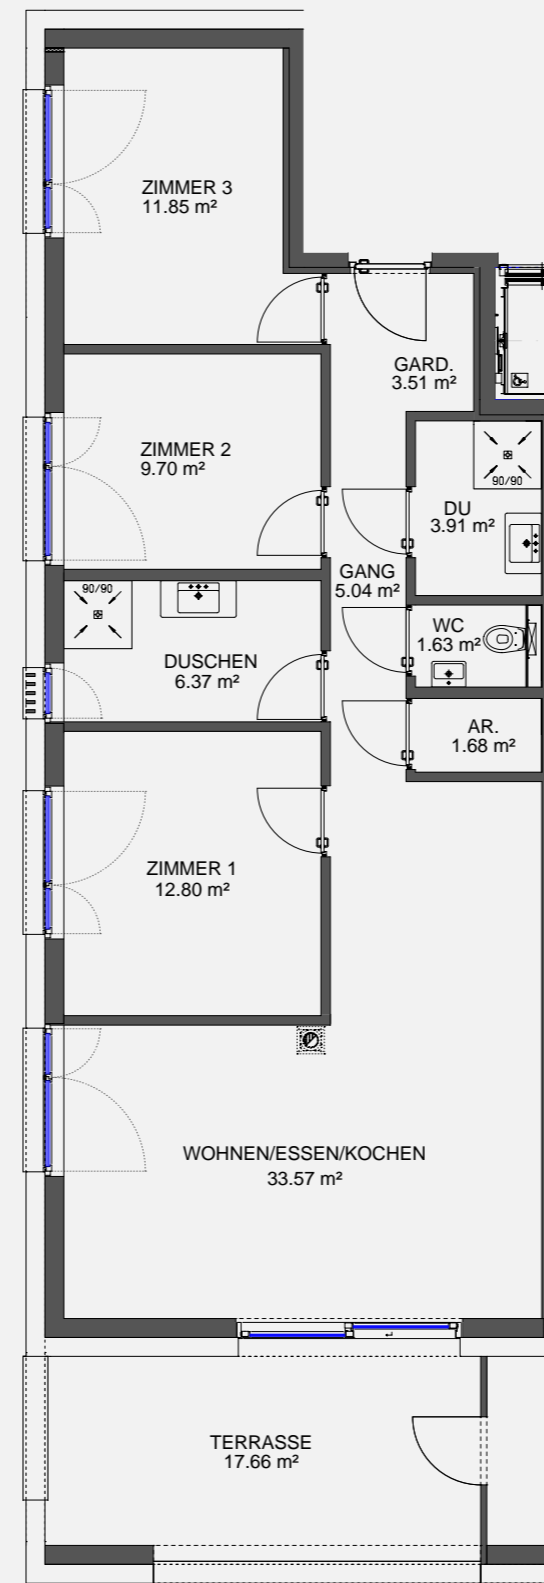

Wohnanlage Göfis, Gässele

4 Zimmerwohnung Haus B / 3.OG HB 402

| | |
|---------------------|--------------------------|
| WOHNEN/ESSEN/KOCHEN | ca. 33.57 m ² |
| ZIMMER 1 | ca. 12.80 m ² |
| ZIMMER 2 | ca. 9.70 m ² |
| ZIMMER 3 | ca. 11.85 m ² |
| DUSCHEN | ca. 6.37 m ² |
| DU | ca. 3.91 m ² |
| WC | ca. 1.62 m ² |
| GANG | ca. 5.04 m ² |
| GARD. | ca. 3.51 m ² |
| AR. | ca. 1.68 m ² |

Wohnfläche ca. 90.06 m²

| | |
|--------------|--------------------------|
| TERRASSE | ca. 17.66 m ² |
| KELLERABTEIL | ca. 5,81 m ² |

BEISPIEL
M 1/100

GRUNDRISS
M 1/100

LAGEPLAN
M 1/1200

GRUNDRISS 3 OBERGESCHOSS
M 1/1200

ANSICHT NORD
M 1/1000