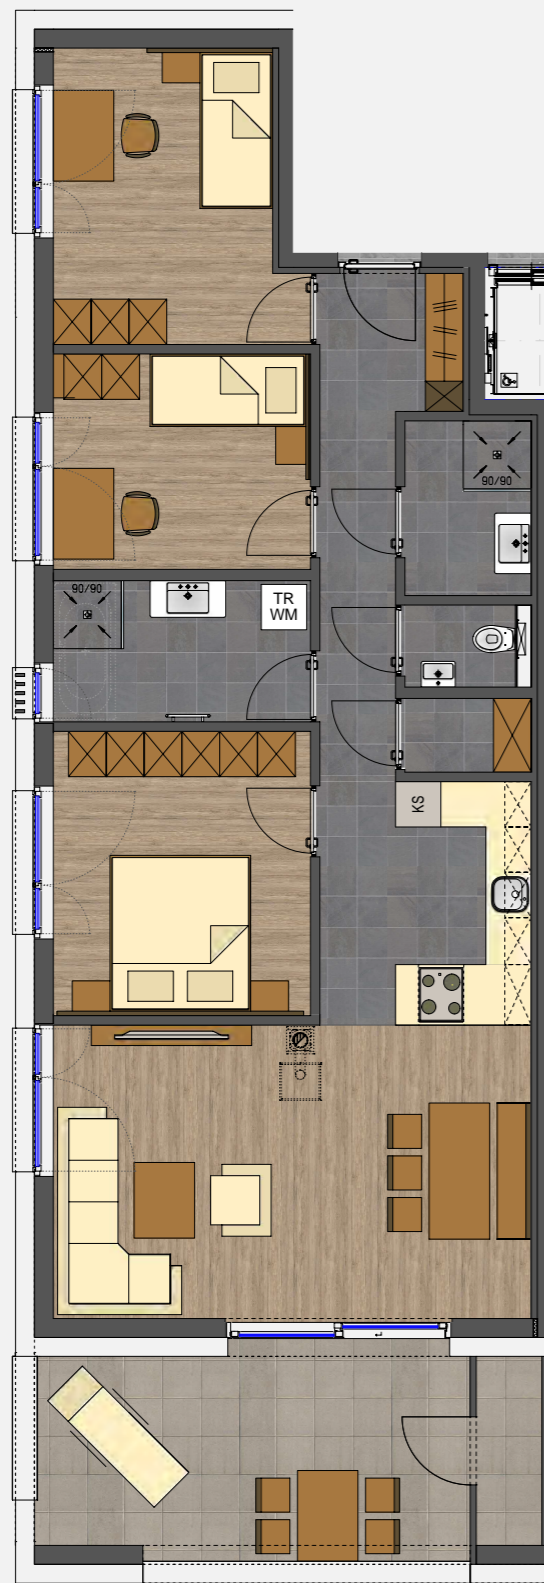

Wohnanlage Göfis, Gässele

4 Zimmerwohnung Haus B / 3.OG HB 402

| | |
|---------------------|--------------------------|
| WOHNEN/ESSEN/KOCHEN | ca. 33.57 m ² |
| ZIMMER 1 | ca. 12.80 m ² |
| ZIMMER 2 | ca. 9.70 m ² |
| ZIMMER 3 | ca. 11.85 m ² |
| DUSCHEN | ca. 6.37 m ² |
| DU | ca. 3.91 m ² |
| WC | ca. 1.62 m ² |
| GANG | ca. 5.04 m ² |
| GARD. | ca. 3.51 m ² |
| AR. | ca. 1.68 m ² |

Wohnfläche ca. 90.06 m²

| | |
|--------------|--------------------------|
| TERRASSE | ca. 17.66 m ² |
| KELLERABTEIL | ca. 5,81 m ² |

BEISPIEL
M 1/100

GRUNDRISS
M 1/100

LAGEPLAN
M 1/1200

GRUNDRISS 3 OBERGESCHOSS
M 1/1200

ANSICHT NORD
M 1/1000